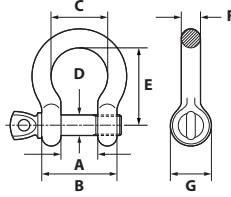

**GRILLETE LIRA CINCADO**

 BOW SHACKLES ZINC PLATED  
 MANILLES LYRES EN ACIER ZINGUÉ  
 HERZFÖRMIGE SCHÄKEL VERZINKT

CAJA / BOX / BOÎTE 

CINCADO / ZINC PLATED

CÓDIGO	MEDIDA	* CMU	A	B	C	E	F	G	PESO		
Code / Code	Measure / Mesure		m.m.	m.m.	m.m.	m.m.	m.m.	m.m.	Weight / Poids		
	D	Kg							Kg.		
	m.m.										
GLZ05	5	80	10	20	16	21	5	11	0,020	25	500
GLZ06	6	100	13	25	20	28	6	14	0,030	25	400
GLZ08	8	200	16	32	24	36	8	18	0,080	25	200
GLZ10	10	300	19	39	32	43	10	20	0,130	15	120
GLZ12	12	500	25	49	38	57	12	28	0,230	10	90
GLZ14	14	600	28	56	44	64	14	30	0,360	10	50
GLZ16	16	800	32	64	50	72	16	32	0,370	10	50
GLZ20	20	1.100	38	78	66	86	20	40	1,003	10	20
GLZ22	22	1.500	44	88	74	91	22	50	1,428	10	10
GLZ24	24	2.000	48,5	95	68	108	24	47	2,045	6	6

AUTOSERVICIO / SELF-SERVICE / AUTO-SERVICE 

CINCADO / ZINC PLATED

CÓDIGO	MEDIDA		
Code / Code	Measure / Mesure		
	D		
	m.m.		
BFGLZ05	5	8	12
BFGLZ06	6	6	12
BFGLZ08	8	4	12

PEDIDO MÍNIMO 1 EMBALAJE / MINIMUM ORDER 1 PACKAGING  
 COMMANDE MINIMALE 1 EMBALLAGE / MINDESTBESTELLMENGE 1 VERPACKUNG

**GRILLETE LIRA ALTA RESISTENCIA**

 ALLOY STEEL BOW SHACKLES WITH SCREW PIN  
 MANILLES LYRES EN ACIER ALLIÉ  
 HOCHFESTE HERZFÖRMIGE SCHÄKEL

CAJA / BOX / BOÎTE 

CINCADO / ZINC PLATED

CÓDIGO	MEDIDA	MEDIDA	* CMU	A	B	C	D	E	F	G	PESO	
Code / Code	Measure / Mesure	Measure / Mesure	Tn	m.m.	m.m.	m.m.	m.m.	m.m.	m.m.	m.m.	Weight / Poids	
	m.m.	Inch.									Kg.	
GLAR06	6	1/4	0,50	11,9	6,4	28,7	7,9	19,8	16	6	0,045	10
GLAR08	8	5/16	0,75	13,5	7,9	31,0	9,7	21,3	19	8	0,086	10
GLAR10	10	3/8	1,00	16,8	9,7	36,6	11,2	26,2	23	10	0,141	10
GLAR11	11	7/16	1,50	19,1	11,2	42,9	12,7	29,5	27	11	0,173	10
GLAR12	12	1/2	2,00	20,6	12,7	47,8	16	33,3	30	13	0,327	10
GLAR16	16	5/8	3,25	26,9	16,0	60,5	19,1	42,9	39	16	0,622	10
GLAR20	20	3/4	4,75	31,8	19,1	71,4	22,4	50,8	47	19	1,067	10
GLAR22	22	7/8	6,50	36,6	22,4	84,1	25,4	57,9	54	22	1,644	10
GLAR24	24	1"	8,50	42,9	25,4	95,3	28,7	68,3	60	25	2,284	5