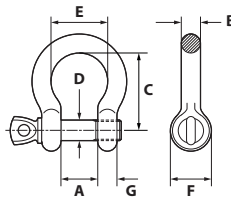

**GRILLETE LIRA CINCADO**

 BOW SHACKLES ZINC PLATED  
 MANILLES LYRES EN ACIER ZINGUÉ  
 HERZFÖRMIGE SCHÄKEL VERZINKT

CAJA / BOX / BOÎTE 

CINCADO / ZINC PLATED

CÓDIGO	MEDIDA	* CMU	A	B	C	E	F	G	PESO		
Code / Code	Measure / Mesure		m.m.	m.m.	m.m.	m.m.	m.m.	m.m.	Weight / Poids		
	D	Kg							Kg.		
	m.m.										
GLZ05	5	80	10	20	16	21	5	11	0,020	25	500
GLZ06	6	100	13	25	20	28	6	14	0,030	25	400
GLZ08	8	200	16	32	24	36	8	18	0,080	25	200
GLZ10	10	300	19	39	32	43	10	20	0,130	15	120
GLZ12	12	500	25	49	38	57	12	28	0,230	10	90
GLZ14	14	600	28	56	44	64	14	30	0,360	10	50
GLZ16	16	800	32	64	50	72	16	32	0,370	10	50
GLZ20	20	1.100	38	78	66	86	20	40	1,003	10	20
GLZ22	22	1.500	44	88	74	91	22	50	1,428	10	10
GLZ24	24	2.000	48,5	95	68	108	24	47	2,045	6	6

AUTOSERVICIO / SELF-SERVICE / AUTO-SERVICE 

CINCADO / ZINC PLATED

CÓDIGO	MEDIDA		
Code / Code	Measure / Mesure		
	D		
	m.m.		
BFGLZ05	5	8	12
BFGLZ06	6	6	12
BFGLZ08	8	4	12

PEDIDO MÍNIMO 1 EMBALAJE / MINIMUM ORDER 1 PACKAGING  
 COMMANDE MINIMALE 1 EMBALLAGE / MINDESTBESTELLMENGE 1 VERPACKUNG

**GRILLETE LIRA ALTA RESISTENCIA**

 ALLOY STEEL BOW SHACKLES WITH SCREW PIN  
 MANILLES LYRES EN ACIER ALLIÉ  
 HOCHFESTE HERZFÖRMIGE SCHÄKEL

CAJA / BOX / BOÎTE 

CINCADO / ZINC PLATED

CÓDIGO	MEDIDA	MEDIDA	* CMU	A	B	C	D	E	F	G	PESO	
Code / Code	Measure / Mesure	Measure / Mesure	Tn	m.m.	m.m.	m.m.	m.m.	m.m.	m.m.	m.m.	Weight / Poids	
	m.m.	Inch.									Kg.	
GLAR06	6	1/4	0,50	11,9	6,4	28,7	7,9	19,8	16	6	0,045	10
GLAR08	8	5/16	0,75	13,5	7,9	31,0	9,7	21,3	19	8	0,086	10
GLAR10	10	3/8	1,00	16,8	9,7	36,6	11,2	26,2	23	10	0,141	10
GLAR11	11	7/16	1,50	19,1	11,2	42,9	12,7	29,5	27	11	0,173	10
GLAR12	12	1/2	2,00	20,6	12,7	47,8	16	33,3	30	13	0,327	10
GLAR16	16	5/8	3,25	26,9	16,0	60,5	19,1	42,9	39	16	0,622	10
GLAR20	20	3/4	4,75	31,8	19,1	71,4	22,4	50,8	47	19	1,067	10
GLAR22	22	7/8	6,50	36,6	22,4	84,1	25,4	57,9	54	22	1,644	10
GLAR24	24	1"	8,50	42,9	25,4	95,3	28,7	68,3	60	25	2,284	5